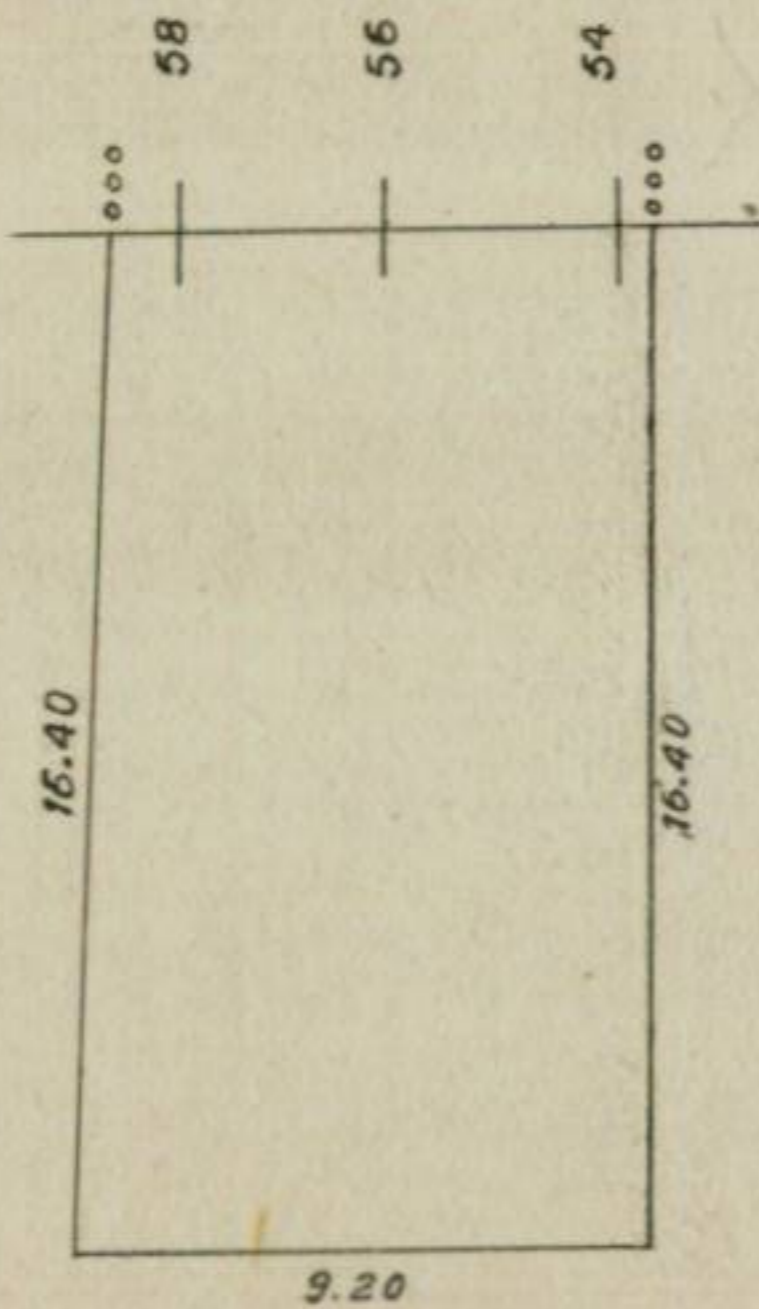

RIO BAMBA 869m.

OPERADOR BLANCO FECHA I-48
 CIRILIANTELIA SANCHEZ ESCALA 1:250

Certº Parcº Nº 65783
 Origen Venta
 Fecha 7/11/44

Certº Parcº Nº 122586
 Origen Hipoteca
 Fecha 11/10/56 ✓

Certº Parcº Nº #C
 Origen Venta
 Fecha 20/5/56